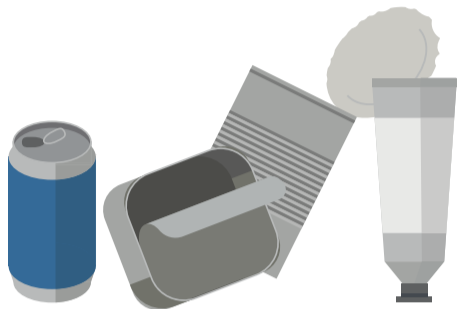

RESTMÜLL

WERTSTOFFE

BIO-MÜLL

PAPIER

Bilder: © Stadtreinigung Hamburg

Alles richtig zugeordnet?

Fotografieren Sie die ausgefüllte Seite
und laden Sie Ihr Ergebnis hoch unter:

www.dialogquartier.de/eckernfoerderstr_recycle

Scan mich!